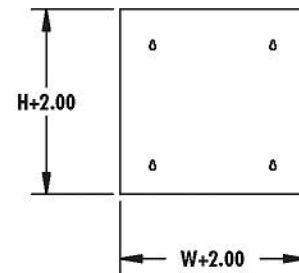

LOUVER PLATE KITS (PAINTED)

Size Plate HxW	Louver Length	Number Louvers	Catalog Number	Weight
5.75x6.00	4"	3	43LV	1.00
7.25x6.00	4"	4	44LV	1.50
10.25x6.00	4"	6	46LV	2.00
7.25x11.00	4"	4 two rows	44-2LV	2.25
10.25x11.00	4"	6 two rows	46-2LV	3.00

GALVANIZED FLUSH COVERS

Enclosure Size HxW	Catalog Number	Weight
4x4	44FC	1
6x6	66FC	1
8x6	86FC	1
8x8	88FC	2
10x8	108FC	2
10x10	1010FC	2
12x8	128FC	2
12x10	1210FC	3
12x12	1212FC	4
15x12	1512FC	5
15x15	1515FC	5
18x12	1812FC	5
18x15	1815FC	6
18x18	1818FC	6
24x18	2418FC	10
24x24	2424FC	14