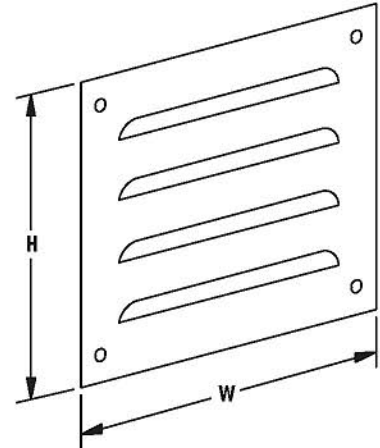

LOUVER PLATE KITS (PAINTED)

Size Plate HxW	Louver Length	Number Louvers	Catalog Number	Weight
5.75x6.00	4"	3	43LV	1.00
7.25x6.00	4"	4	44LV	1.50
10.25x6.00	4"	6	46LV	2.00
7.25x11.00	4"	4 two rows	44-2LV	2.25
10.25x11.00	4"	6 two rows	46-2LV	3.00

GALVANIZED FLUSH COVERS

Enclosure Size HxW	Catalog Number	Weight
4x4	44FC	1
6x6	66FC	1
8x6	86FC	1
8x8	88FC	2
10x8	108FC	2
10x10	1010FC	2
12x8	128FC	2
12x10	1210FC	3
12x12	1212FC	4
15x12	1512FC	5
15x15	1515FC	5
18x12	1812FC	5
18x15	1815FC	6
18x18	1818FC	6
24x18	2418FC	10
24x24	2424FC	14