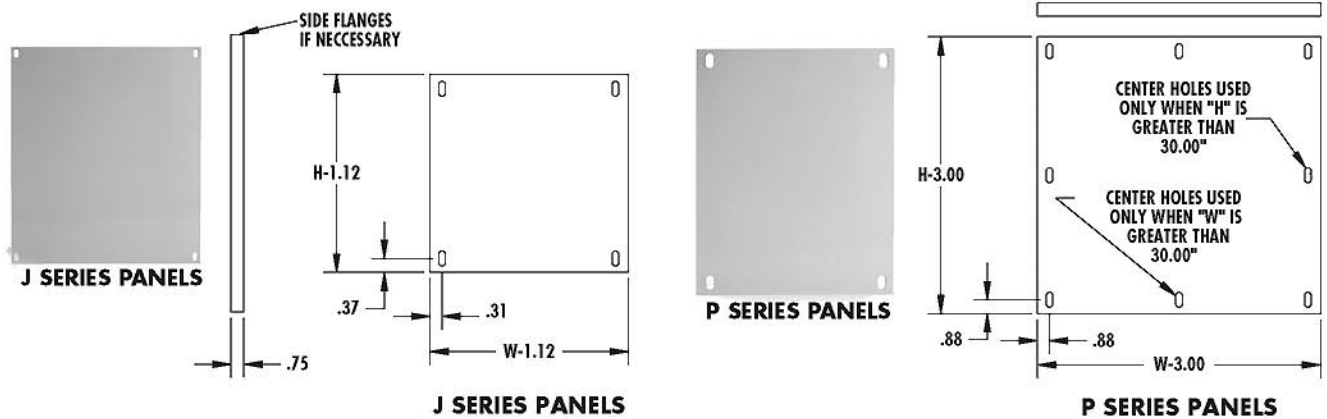

PAINTED PANELS FOR TYPE 4 - 12 AND 3R ENCLOSURES

Enclosure Size HxW	Catalog Number	Weight
6x4	64PJ	1
6x6	66PJ	1
8x6	86PJ	1
8x8	88PJ	1
10x8	108PJ	1
10x10	1010PJ	2
12x6	126PJ	1
12x10	1210PJ	2
12x12	1212PJ	3
14x8	148PJ	3
14x12	1412PJ	3
16x10	1610PJ	3
16x14	1614PJ	5
16x12	1612P	4
16x16	1616P	6
20x12	2012P	5
20x16	2016P	9
20x20	2020P	10
24x12	2412P	7
24x16	2416P	9
24x18	2418P	12
24x20	2420P	13
24x24	2424P	15
30x16	3016P	12
30x20	3020P	16
30x24	3024P	19
30x30	3030P	19
36x16	3616P	14
36x24	3624P	24
36x30	3630P	30
36x36	3636P	37
40x24	4024P	40
42x24	4224P	25
42x30	4230P	35
42x36	4236P	43
42x42	4242P	50
48x24	4824P	31
48x30	4830P	40
48x36	4836P	49
48x48	4848P	80
60x24	6024P	50
60x30	6030P	50
60x36	6036P	61
72x36	7236P	74