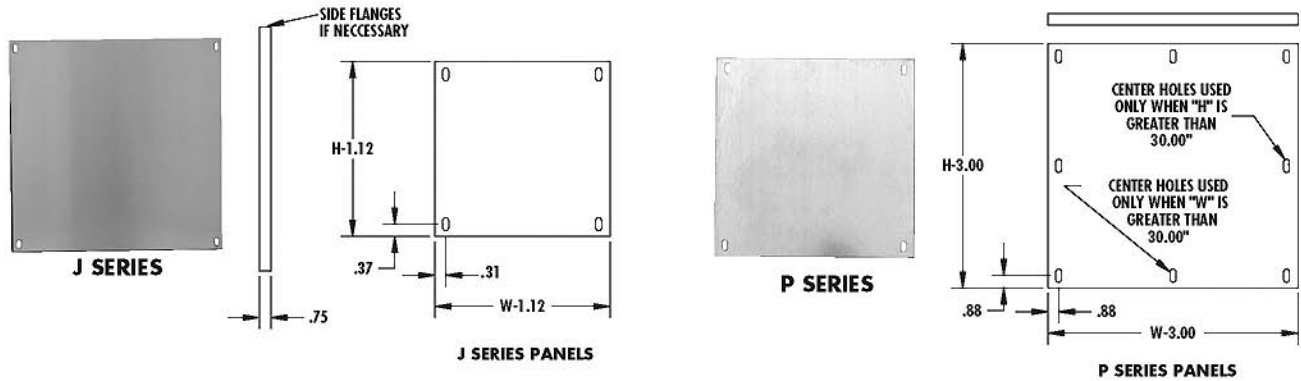

# GALVANIZED PANELS FOR TYPE 4 - 12 AND TYPE 3R - ENCLOSURES

Enclosure Size HxW	Catalog Number	Weight
6x4	G64PJ	1
6x6	G66PJ	1
8x6	G86PJ	1
8x8	G88PJ	1
10x8	G108PJ	1
10x10	G1010PJ	2
12x6	G126PJ	1
12x10	G1210PJ	2
12x12	G1212PJ	3
14x8	G148PJ	3
14x12	G1412PJ	3
16x10	G1610PJ	3
16x14	G1614PJ	5
16x12	G1612P	4
16x16	G1616P	6
20x12	G2012P	5
20x16	G2016P	9
20x20	G2020P	10
24x12	G2412P	7
24x16	G2416P	9
24x18	G2418P	12
24x20	G2420P	13
24x24	G2424P	15
30x16	G3016P	12
30x20	G3020P	16
30x24	G3024P	19
30x30	G3030P	19
36x16	G3616P	14
36x24	G3624P	24
36x30	G3630P	30
36x36	G3636P	37
40x24	G4024P	40
42x24	G4224P	25
42x30	G4230P	35
42x36	G4236P	43
42x42	G4242P	50
48x24	G4824P	31
48x30	G4830P	40
48x36	G4836P	49
48x48	G4848P	80
60x24	G6024P	50
60x30	G6030P	50
60x36	G6036P	61
72x36	G7236P	74